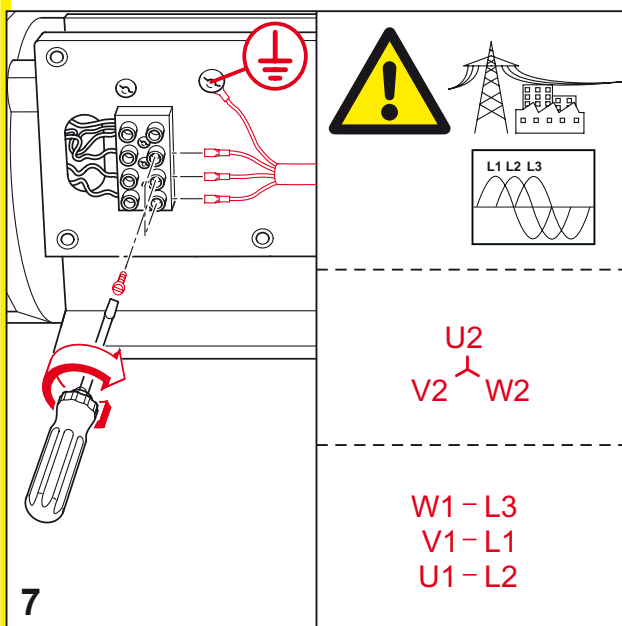

BECKER		Mat.Nr. XXXXXX	ENXXXX	CE
NoUn XXXXXX		3~Mot. XXXXXXXX		
50 Hz	XXKW	60 Hz	XXKW	
XXX-XXX / XXX-XXX V Δ / Y		XXX-XXX / XXX-XXX V Δ / Y		
XX-XX / XX-XX A		XX-XX / XX-XX A		
cos φ 0.XX-0.XX		cos φ 0.XX-0.XX		
XXXX-XXXX /min		XXXX-XXXX /min		XX kg