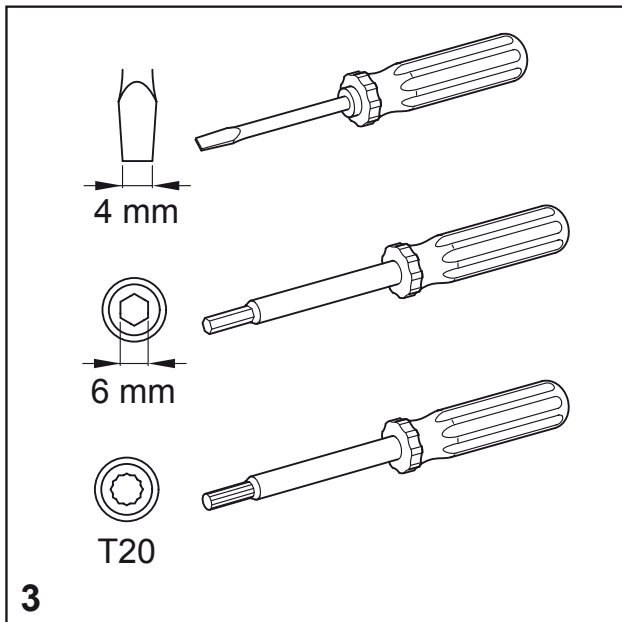

BECKER		Mat.Nr. XXXXXX	ENXXXX	CE
NoUn XXXXXX		3~Mot. XXXXXXXX		
50 Hz	XXKW	60 Hz	XXKW	
XXX-XXX / XXX-XXX V Δ / Y		XXX-XXX / XXX-XXX V Δ / Y		
XX-XX / XX-XX A		XX-XX / XX-XX A		
cos φ 0.XX-0.XX		cos φ 0.XX-0.XX		
XXXX-XXXX /min		XXXX-XXXX /min		XX kg