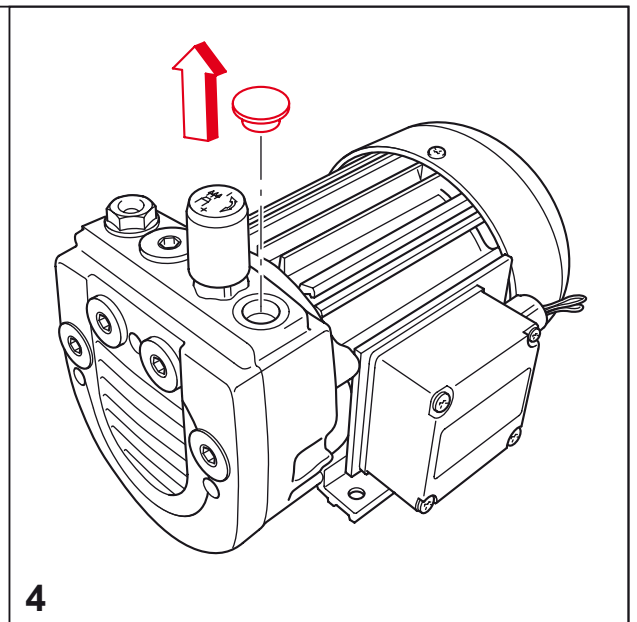

BECKER		Mat.Nr. XXXXXX	ENXXXX	CE
NoUn XXXXXX		3~Mot. XXXXXXXX		
50 Hz	XXKW	60 Hz	XXKW	
XXX-XXX / XXX-XXX V Δ / Y		XXX-XXX / XXX-XXX V Δ / Y		
XX-XX / XX-XX A		XX-XX / XX-XX A		
cos φ 0.XX-0.XX		cos φ 0.XX-0.XX		
XXXX-XXXX /min		XXXX-XXXX /min		XX kg