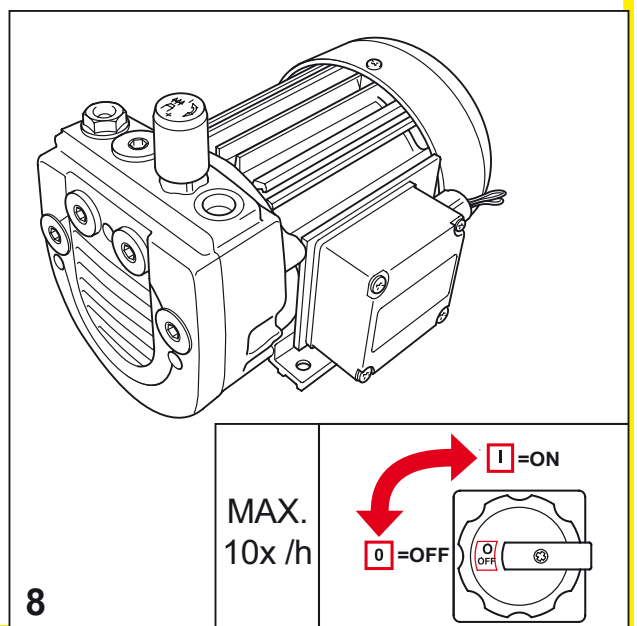

BECKER		Mat.Nr. XXXXXX	ENXXXX	CE
NoUn XXXXXX		3~Mot. XXXXXXXX		
50 Hz	XXKW	60 Hz	XXKW	
XXX-XXX / XXX-XXX V Δ / Y		XXX-XXX / XXX-XXX V Δ / Y		
XX-XX / XX-XX A		XX-XX / XX-XX A		
cos φ 0.XX-0.XX		cos φ 0.XX-0.XX		
XXXX-XXXX /min		XXXX-XXXX /min		XX kg