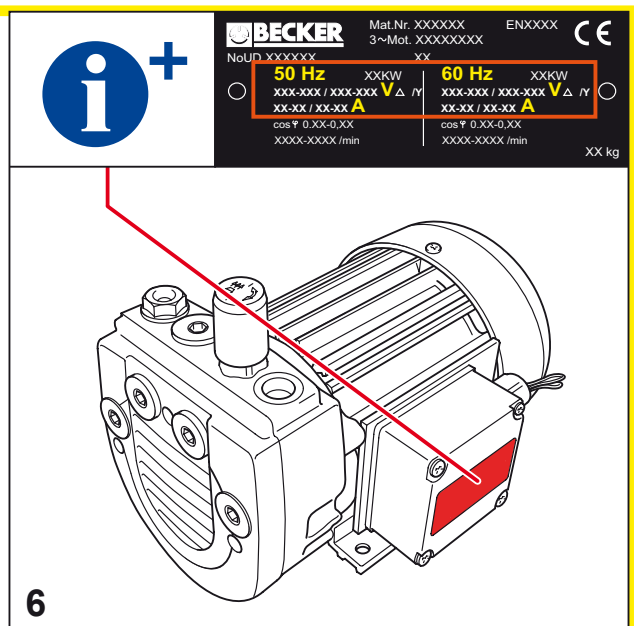

BECKER		Mat.Nr. XXXXXX	ENXXXX	CE
NoUn XXXXXX		3~Mot. XXXXXXXX		
50 Hz	XXKW	60 Hz	XXKW	
XXX-XXX / XXX-XXX V Δ / Y		XXX-XXX / XXX-XXX V Δ / Y		
XX-XX / XX-XX A		XX-XX / XX-XX A		
cos φ 0.XX-0.XX		cos φ 0.XX-0.XX		
XXXX-XXXX /min		XXXX-XXXX /min		XX kg