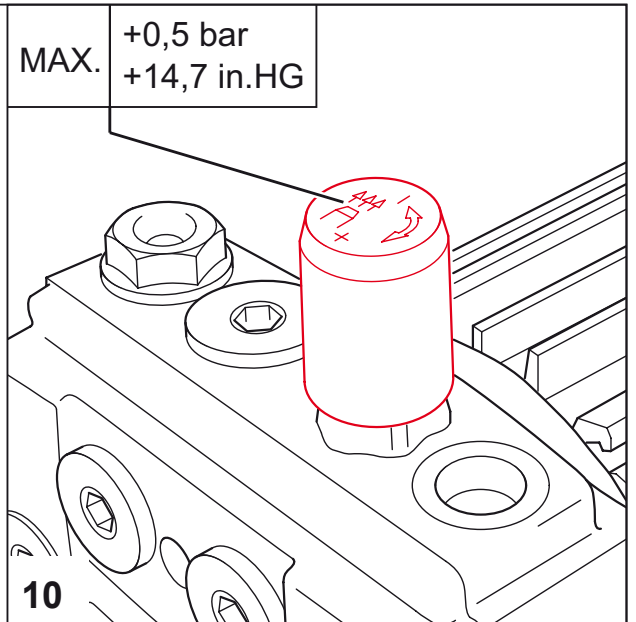

DT 4.6/0-61

2006/42/EG

 			 <p>MAX. PRESSURE</p>	 <p>mbar</p>
				 <p>MAX.</p>
 <p>AIR</p>			<p>DIN EN ISO 3744</p>	<p> $L_{pA} = 67 \text{ dB(A) - 50Hz}$ $L_{pA} = 69 \text{ dB(A) - 60Hz}$ $K_{pA} = 3 \text{ dB(A)}$ </p>
				

	<p> $A > 100\text{mm}$ $A > 4"$ </p>	<p> $> 5^\circ\text{C}/41^\circ\text{F}$ $< 45^\circ\text{C}/113^\circ\text{F}$ </p>	<p>  max. 90% </p>	<p>  max. 800m </p>
<p>1</p>  <p>7 kg 15,4 lbs</p>	<p>2</p> 			

 3000 h	
	$A_{MIN} > 12,5mm$ $A_{MIN} < 12,5mm$ 
<p>DT 4.6 → No. 90138800005 (SET)</p> <p>E.</p>	

	
 <p>F.</p>	

www.becker-international.com

 **BECKER**

Gebr. Becker GmbH
Hölker Feld 29-31
D-42279 Wuppertal
info@becker-international.com